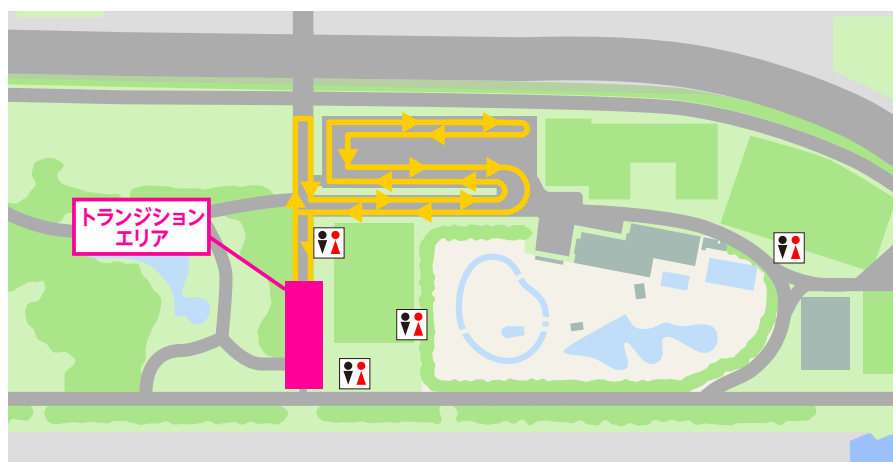

ジュニア小学生、ビギナー・パラビギナー（個人・リレー）

スイム (1周回)

バイク (3周回)

ラン (1周回)