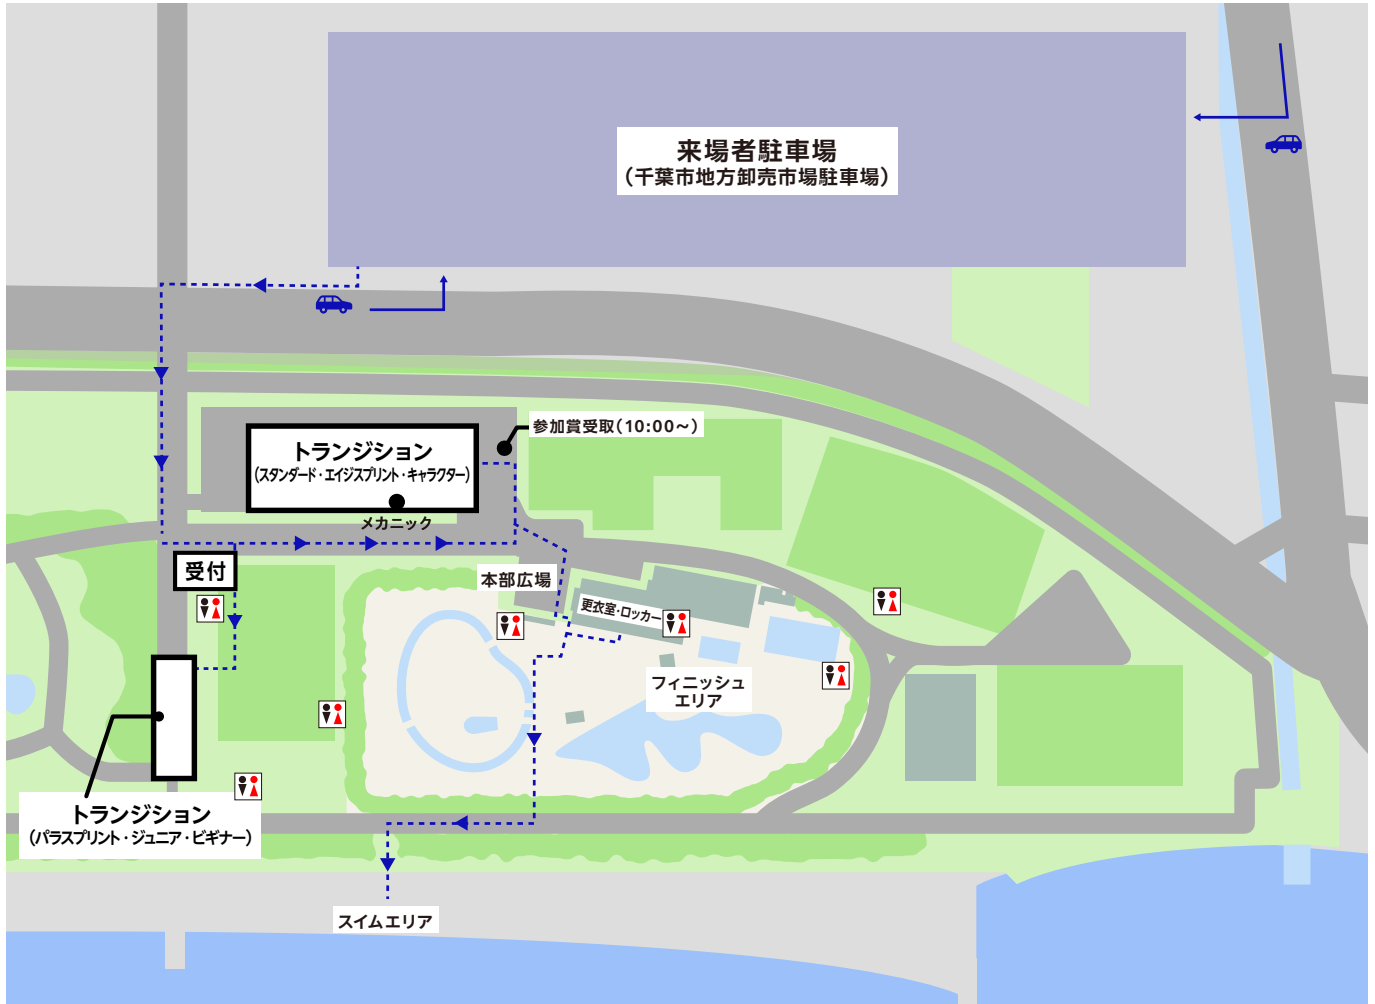

JR稲毛海岸駅発の高浜南団地または海浜公園入口行のバスは、交通規制中はひとつ手前の稲浜ショップが終点になります。徒歩約15分です。

駐車場と受付までのアクセス

- 千葉市地方卸売市場駐車場(無料・2200台)
- ※周辺の他の駐車場は利用しないでください。
 - ※近隣の路上駐車は、絶対にやめてください。

全体マップ

駐車場→選手受付→トランジションエリア→ロッカー(荷物預かり)→スイムエリアへ進みます
トランジションエリアは常時オープンしています。(ただし、競技中の選手が優先です)