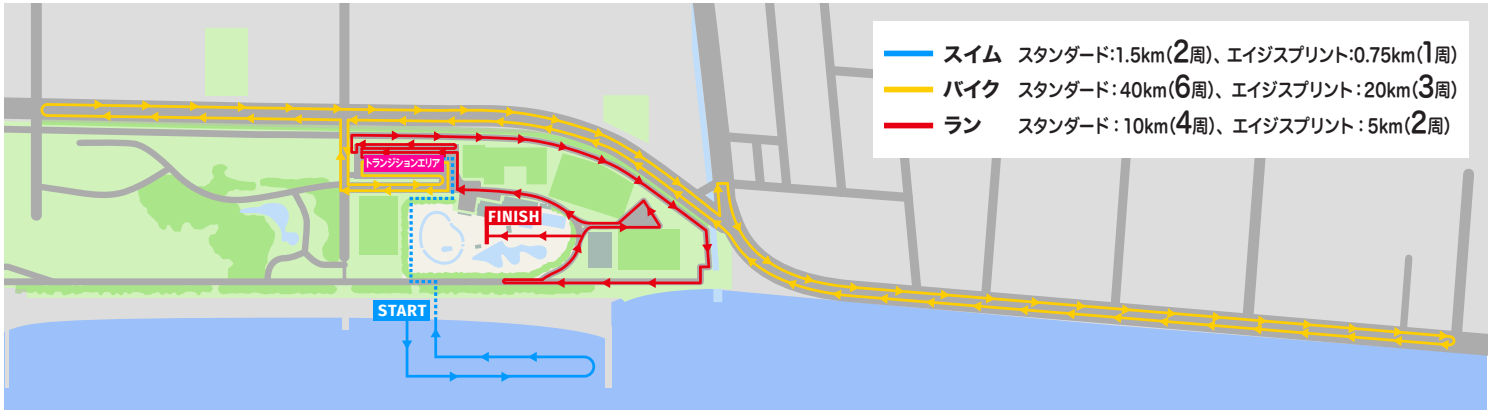

コースマップ

コース全体図

スタンダード (個人・リレー)、エイジスプリント