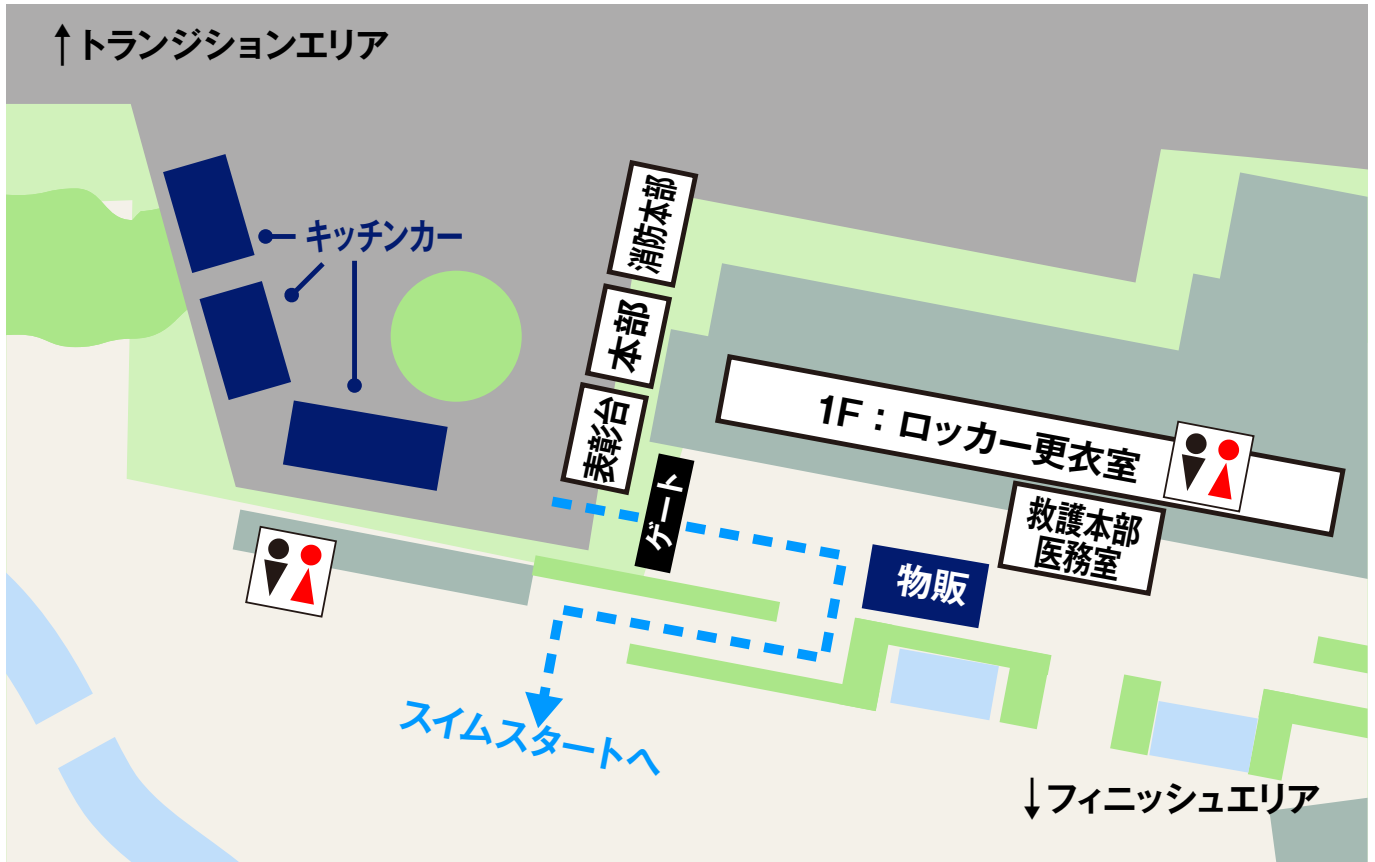

大会本部付近図

水シャワーが、ロッカー内とロッカーの外壁にあります